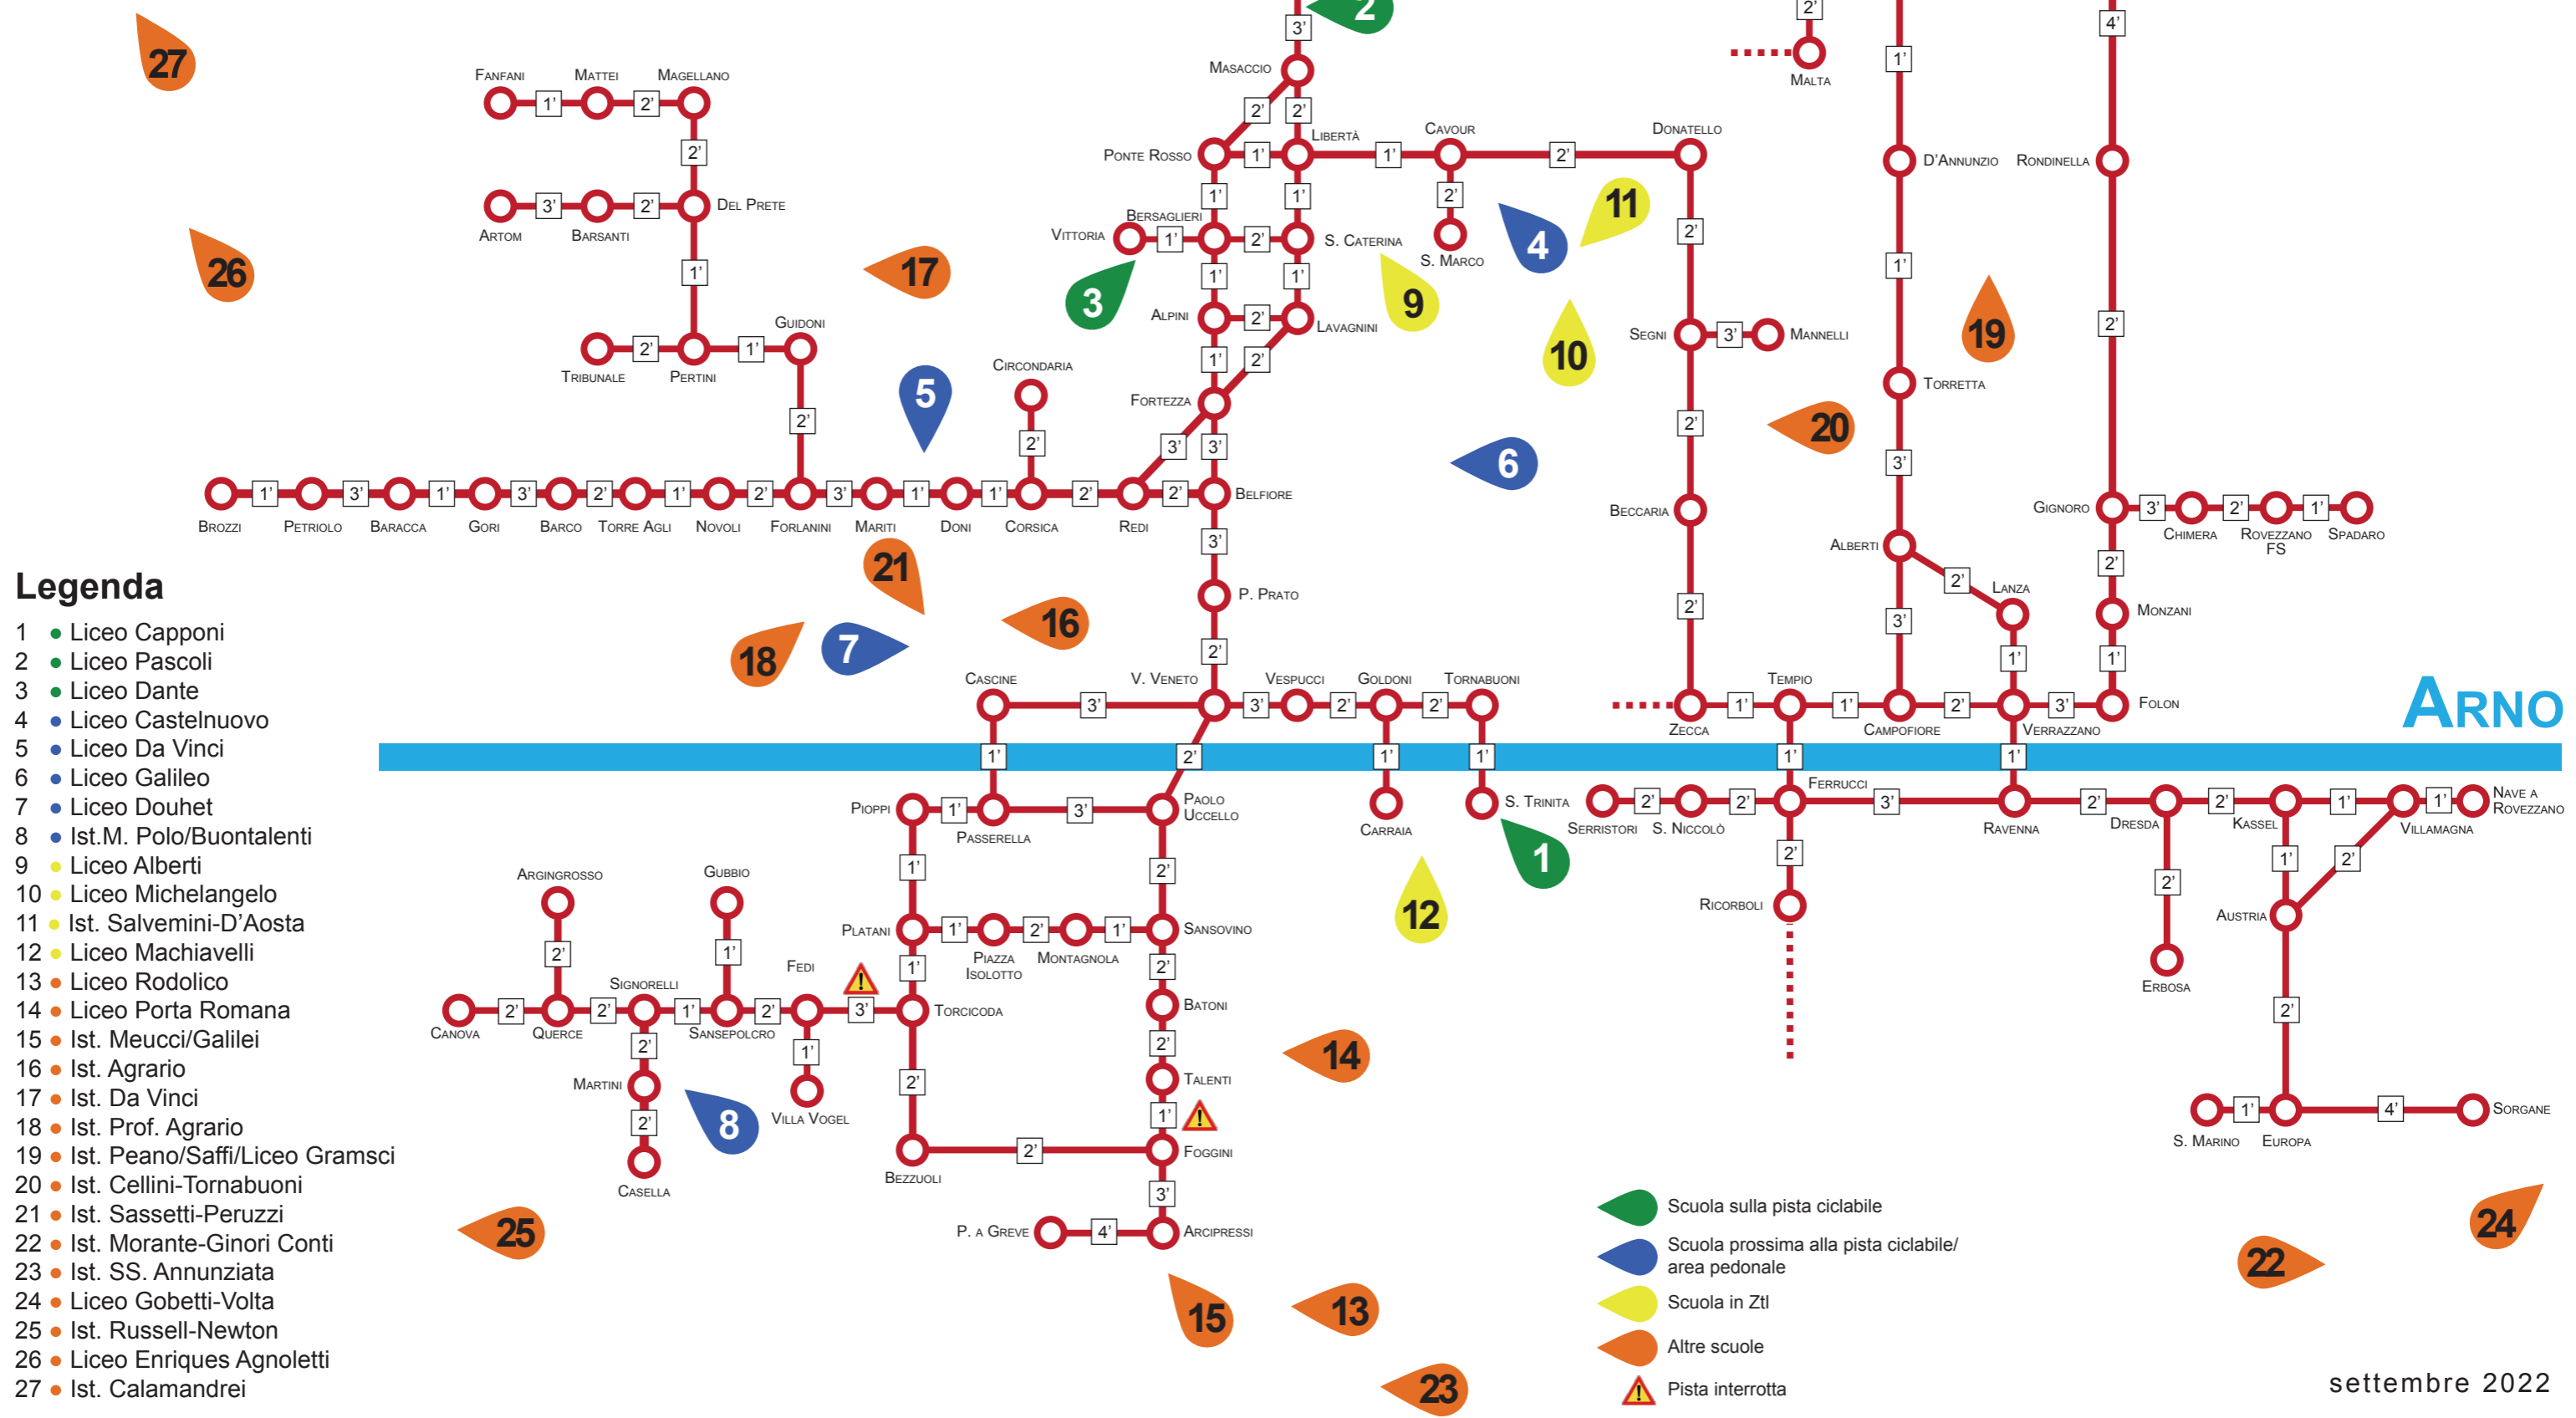

# A scuola in bici

## Una bicipolitana per le scuole superiori fiorentine

- Legenda**
- 1 ● Liceo Capponi
  - 2 ● Liceo Pascoli
  - 3 ● Liceo Dante
  - 4 ● Liceo Castelnuovo
  - 5 ● Liceo Da Vinci
  - 6 ● Liceo Galileo
  - 7 ● Liceo Douhet
  - 8 ● Ist. M. Polo/Buontalenti
  - 9 ● Liceo Alberti
  - 10 ● Liceo Michelangelo
  - 11 ● Ist. Salvemini-D'Aosta
  - 12 ● Liceo Machiavelli
  - 13 ● Liceo Rodolico
  - 14 ● Liceo Porta Romana
  - 15 ● Ist. Meucci/Galilei
  - 16 ● Ist. Agrario
  - 17 ● Ist. Da Vinci
  - 18 ● Ist. Prof. Agrario
  - 19 ● Ist. Peano/Saffi/Liceo Gramsci
  - 20 ● Ist. Cellini-Tornabuoni
  - 21 ● Ist. Sassetti-Peruzzi
  - 22 ● Ist. Morante-Ginori Conti
  - 23 ● Ist. SS. Annunziata
  - 24 ● Liceo Gobetti-Volta
  - 25 ● Ist. Russell-Newton
  - 26 ● Liceo Enriques Agnoletti
  - 27 ● Ist. Calamandrei

- Scuola sulla pista ciclabile
- Scuola prossima alla pista ciclabile/area pedonale
- Scuola in Ztl
- Altre scuole
- Pista interrotta